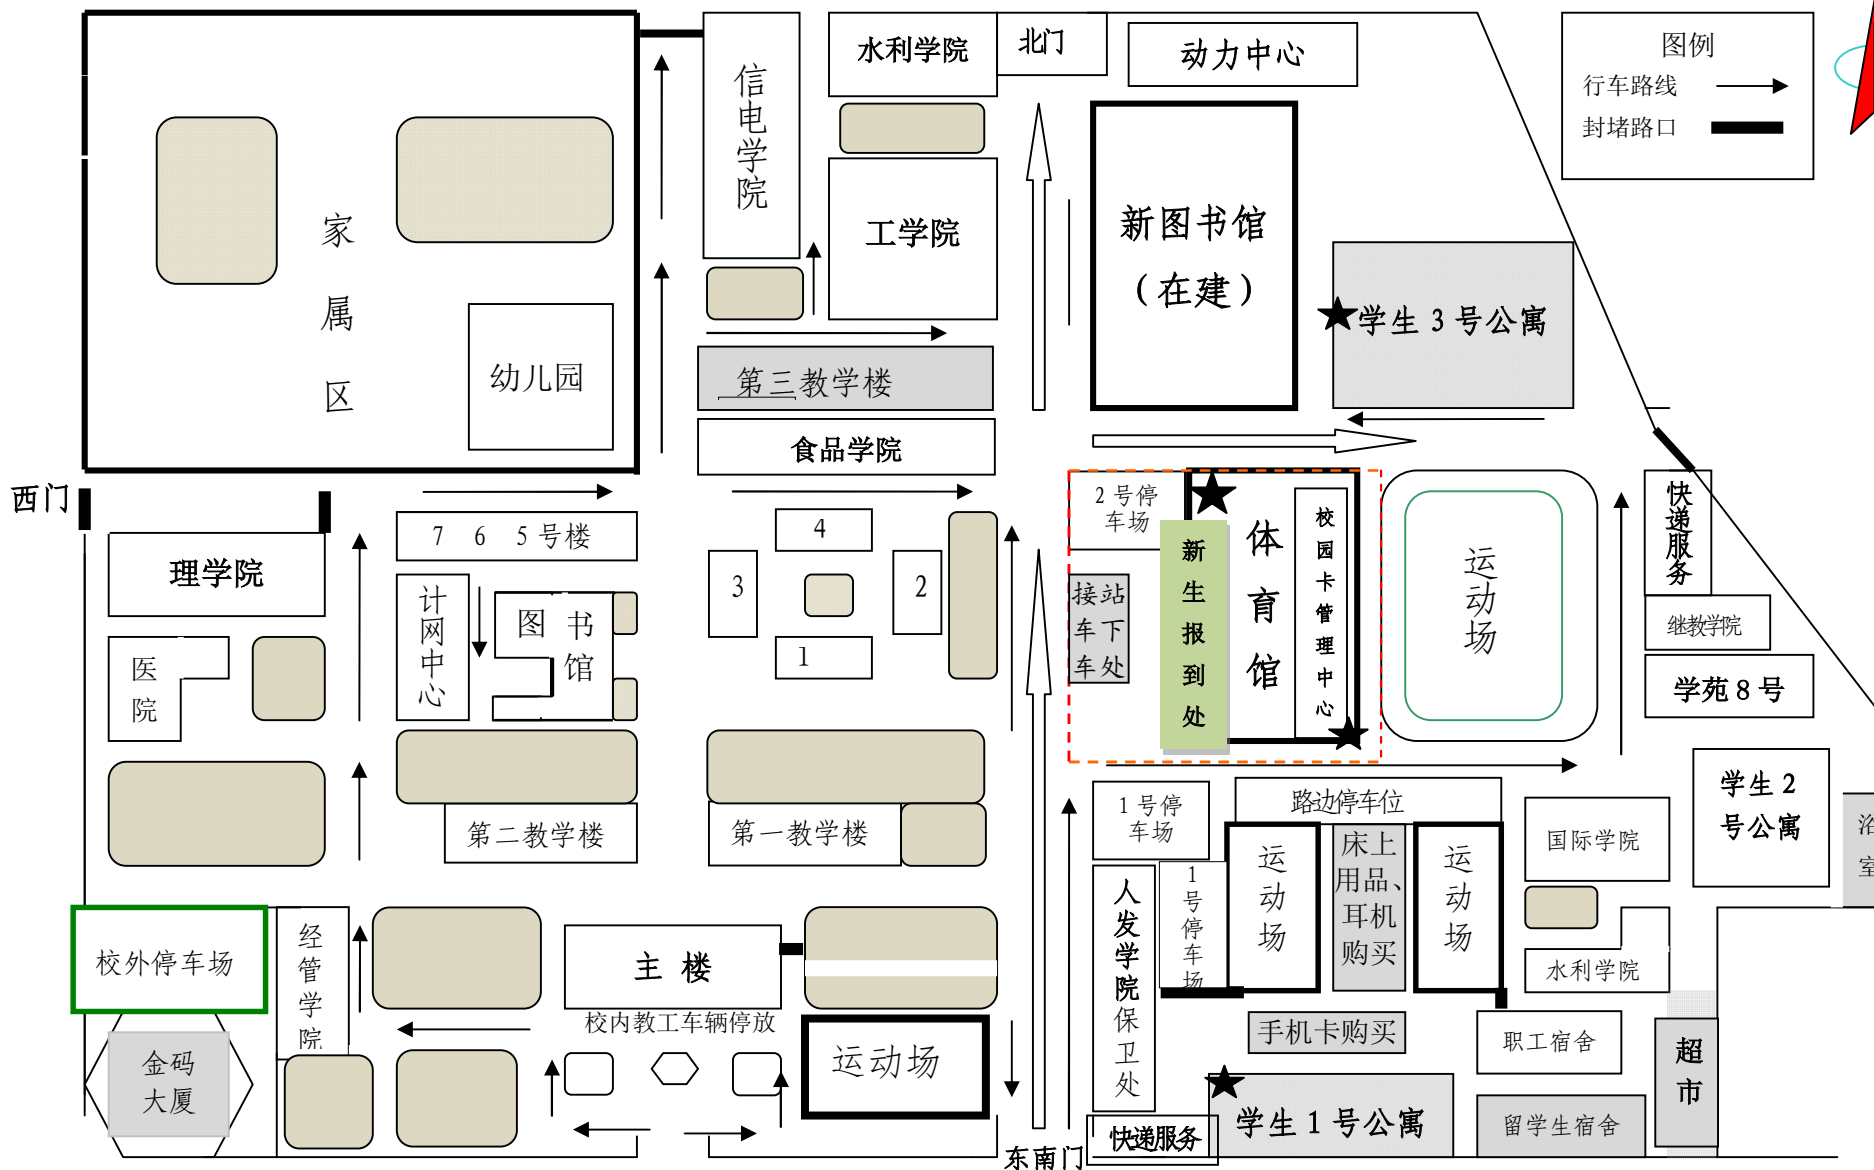

# 中国农业大学 2017 年新生报到车辆疏导示意图

北

图例

行车路线 →

封堵路口 —

**正门:** 1、教工车辆进入后, 停放在主楼前两侧  
2、出租车禁止进入校园。

**东南门:** 1、新生报到车辆从此门进入后直接进入 1 号、2 号及路边停车场。  
2、新生接站车辆从东南门进, 在体育馆广场车站下车后, 直行从北门出校。  
3、新生报到车辆要听从保安员的引导、指挥, 规范停车。锁好车门窗, 防止被盗。